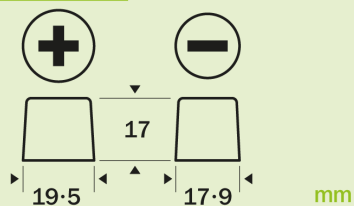

Terminal

Standard

Box Type

D26

Length

259 mm

Width

175 mm

Height

221 mm

Weight

17,3 Kg

Polarity

1

Ventilation

Yes