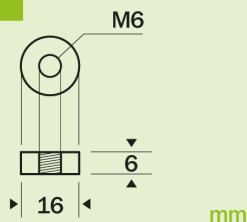

Terminal

T6

Box Type

-

Length

259 mm

Width

168 mm

Height

226 mm

Weight

22,5 Kg

Polarity

1

Ventilation

Yes

State of charge indicator

-

Lid Type

Flat + Handle

Hold Down

B00