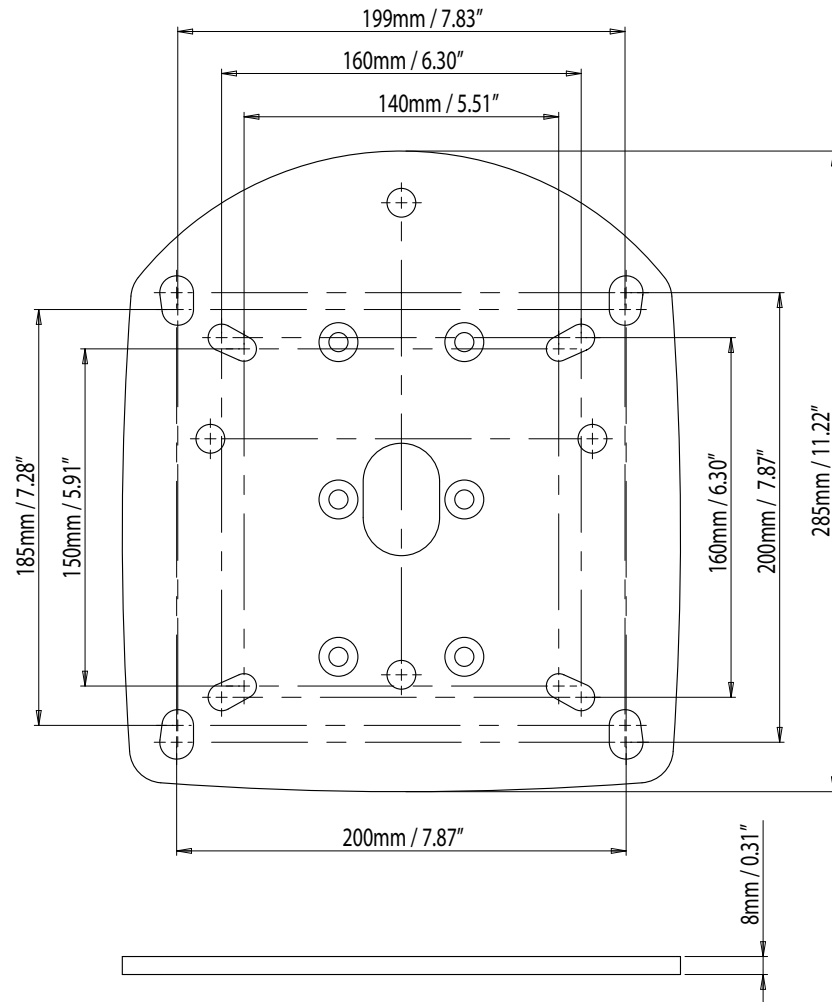

DPT-OA-PLATE-01

For help & information
email: sales@scanstrut.com
tel: +44 (0) 1392 531280

SCANSTRUT
designed for life at sea