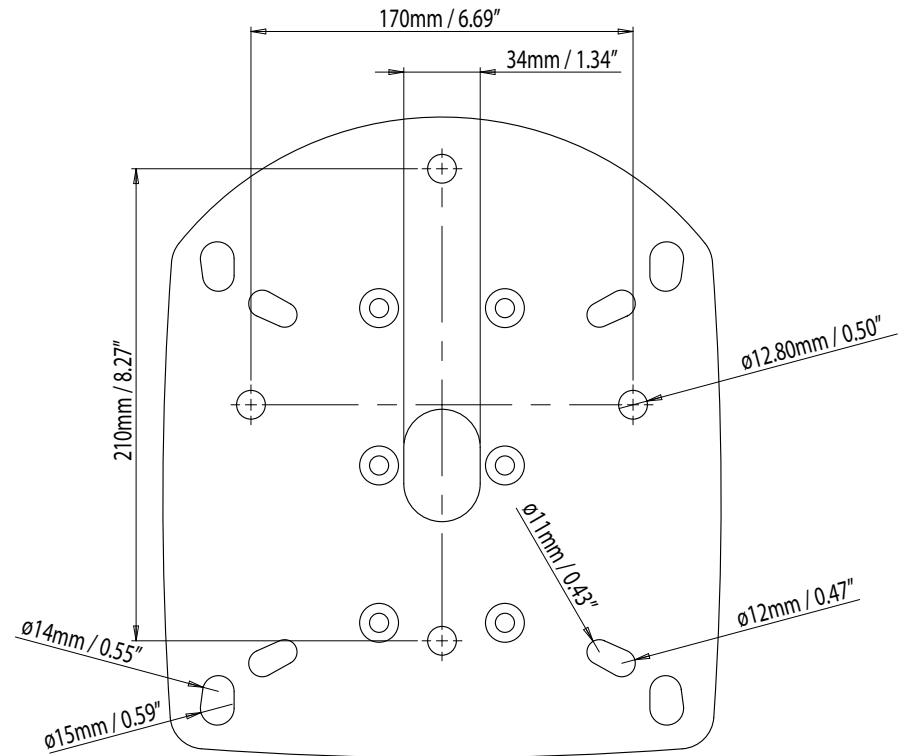

DPT-OA-PLATE-01

For help & information
email: sales@scanstrut.com
tel: +44 (0) 1392 531280

SCANSTRUT
designed for life at sea