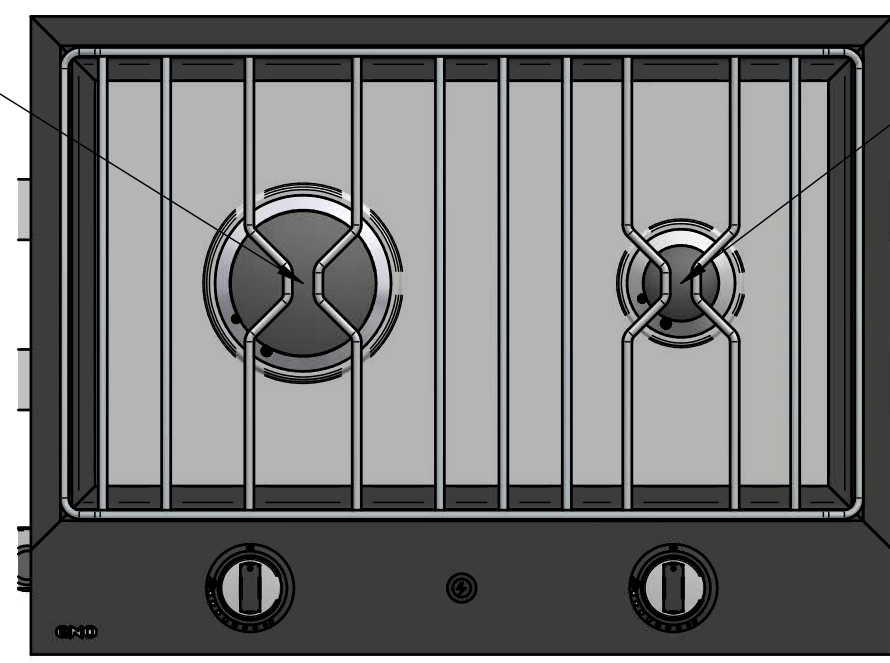

Ø 300 mm maxi

Ø 220 mm maxi

*Dimensions d'encastrement :*  
*Built-in dimensions* : 550 x 410

Surface:	Trait. de Surface:	Masse: 0,000 kg
Ce document est la propriété exclusive de la société ENO. Toute communication, divulgation ou reproduction, même partielle doit faire l'objet d'une autorisation écrite de son propriétaire.		
Dessiné par: alenglart	le 26/10/2017	ECHELLE :
Vérifié par:	le	Format: A3
<b>ENC. FLUSH LINE 2FX</b> <b>SORTIE G1/4 GCHE</b> <small>\\venteno.local\eno\Betude\PRODUITS FINIS\442340850785.asm</small>		 95, rue de la terraudière B.P. 8532 79025 NIORT Cedex 09
		 Pages 1 / 1
		442340850785
Dernière Modif. le 24/01/2018		