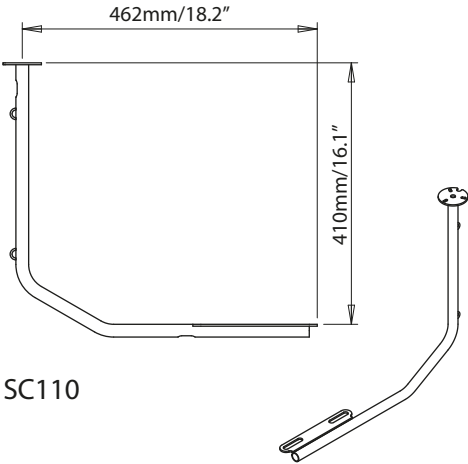

## Nav Light Mounts

SC110

SC113