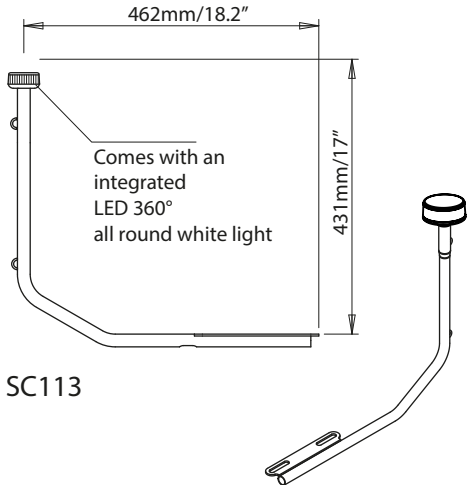

## Nav Light Mounts

SC110

SC113