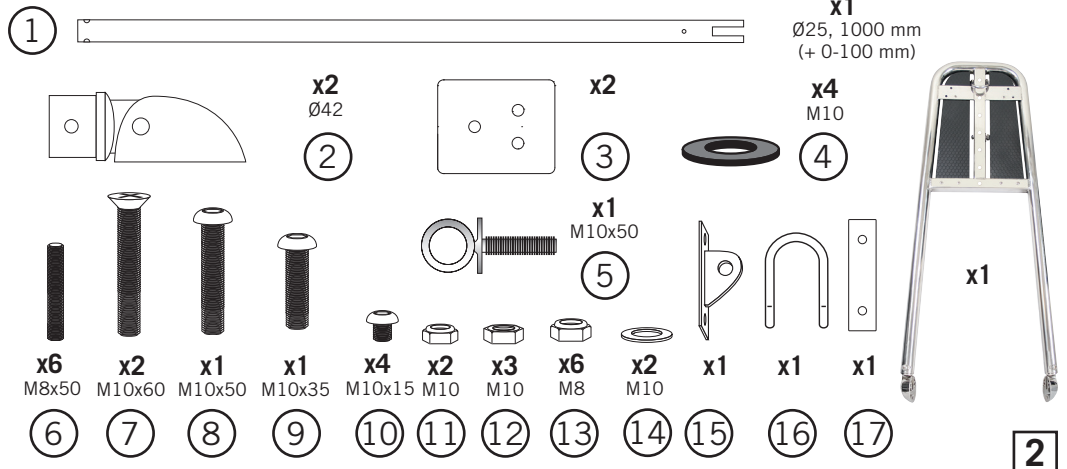

Detta behöver du:  
You will need this:

**Beslagmall - borrhål**

8

5 mm

1

x2

x6  
FSM5x35x6  
M5x6  
M5

Steg / Ladder:

BU75P

BU75P-4

2

x2

3