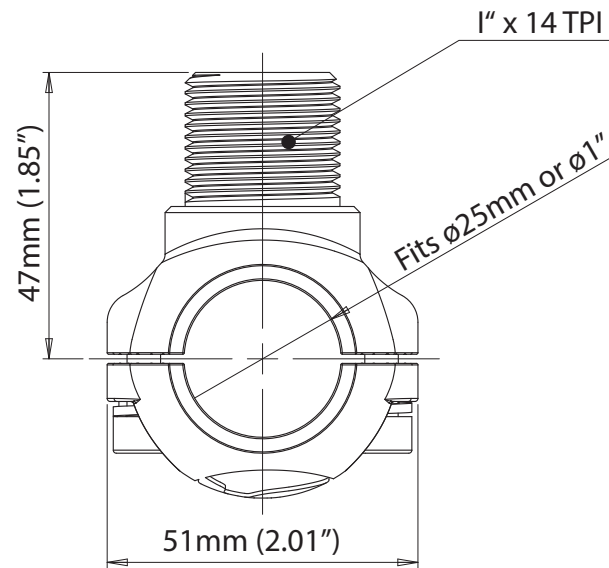

# RA-01 - 1" Rail Clamp

Email: [sales@scanstrut.com](mailto:sales@scanstrut.com)

Email: [usasales@scanstrut.com](mailto:usasales@scanstrut.com)

**SCANSTRUT**