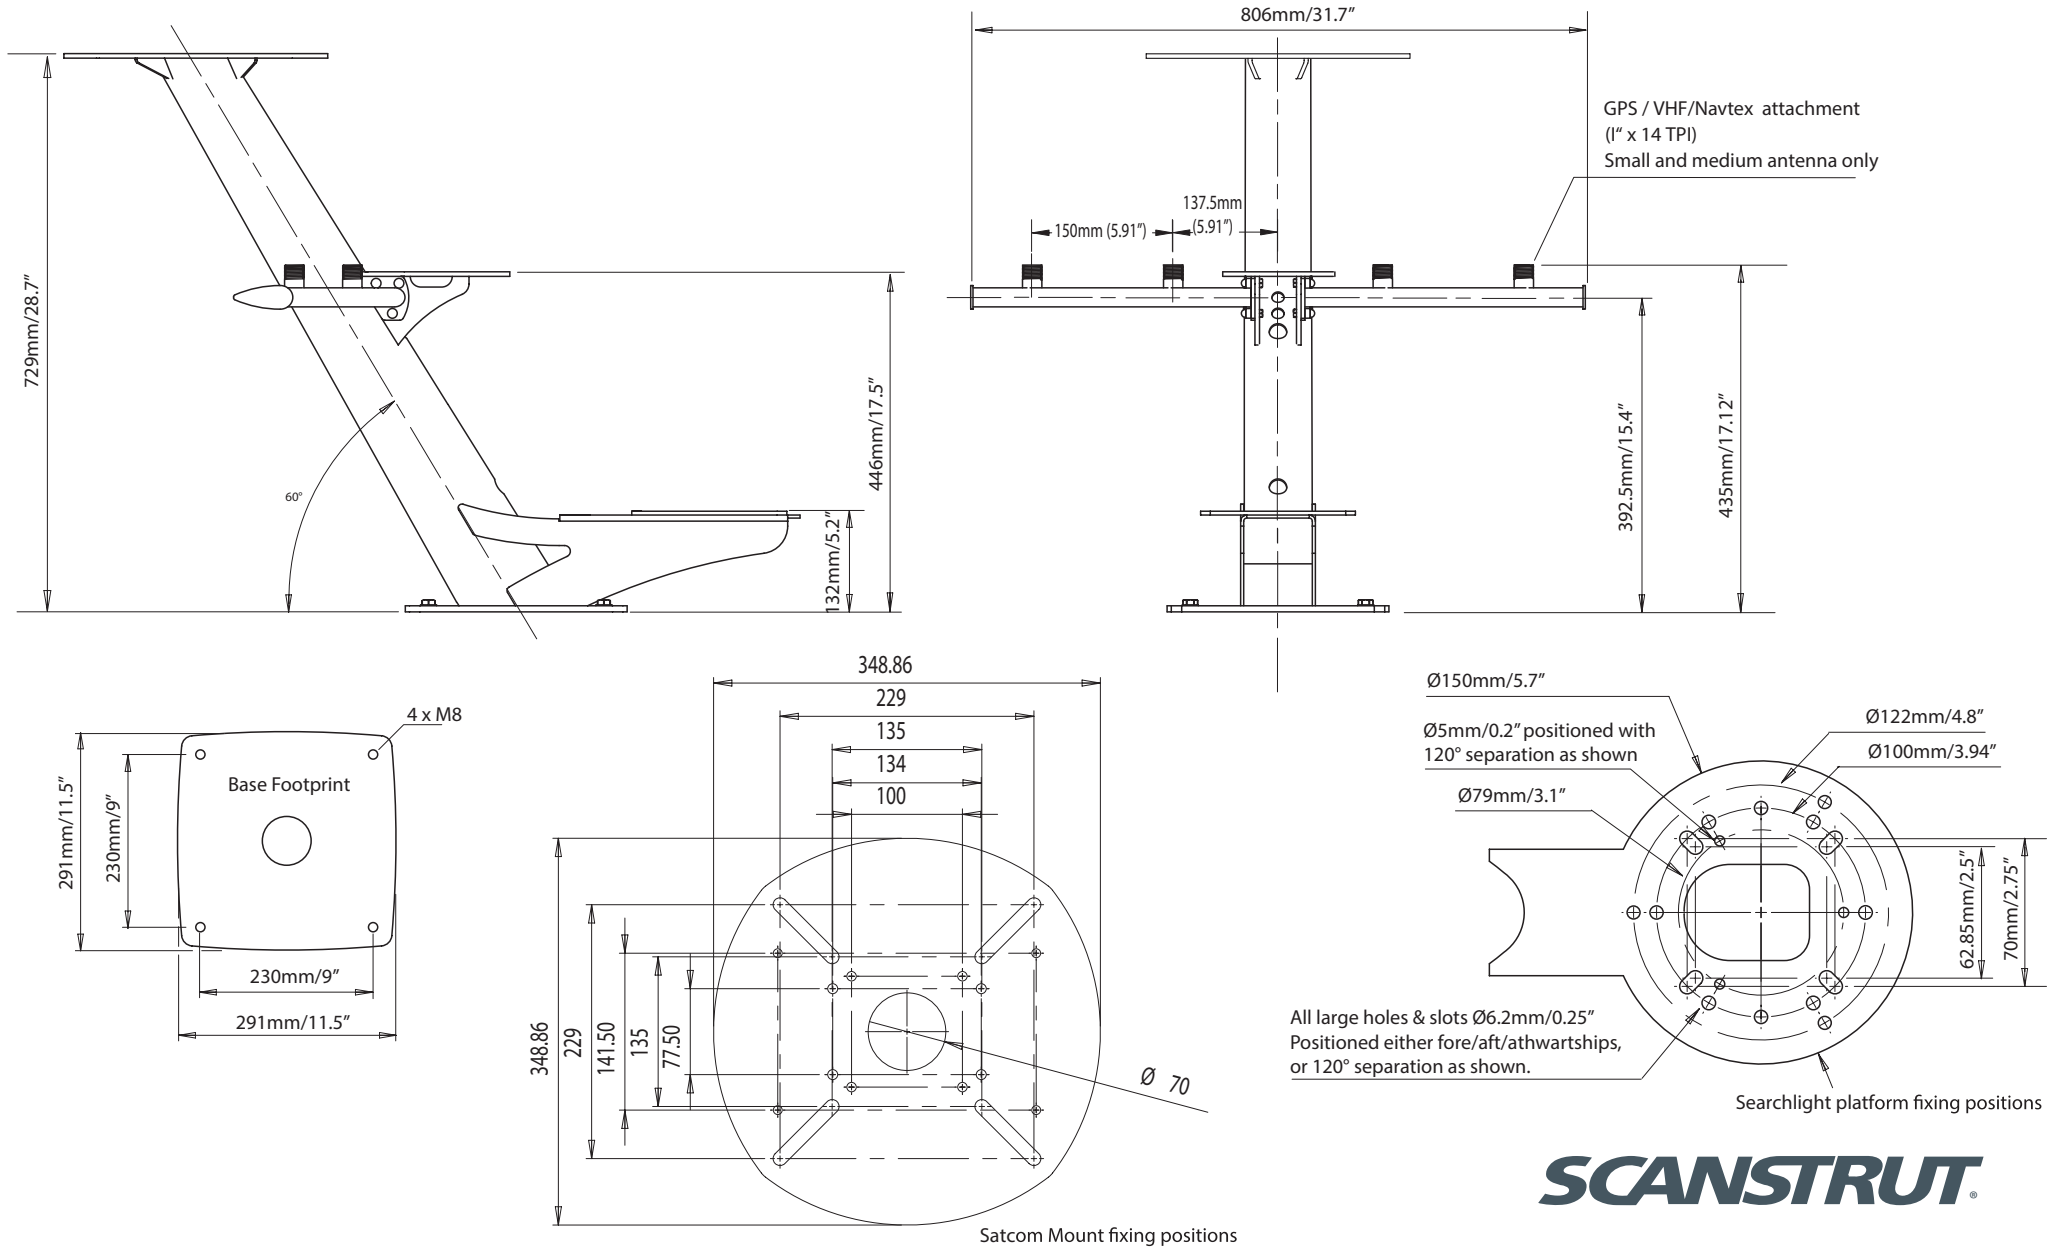

Tapered Radar & Satcom Mast - (PTM-R1/R2-S40)

Email: sales@scanstrut.com Email: usasales@scanstrut.com

SCANSTRUT