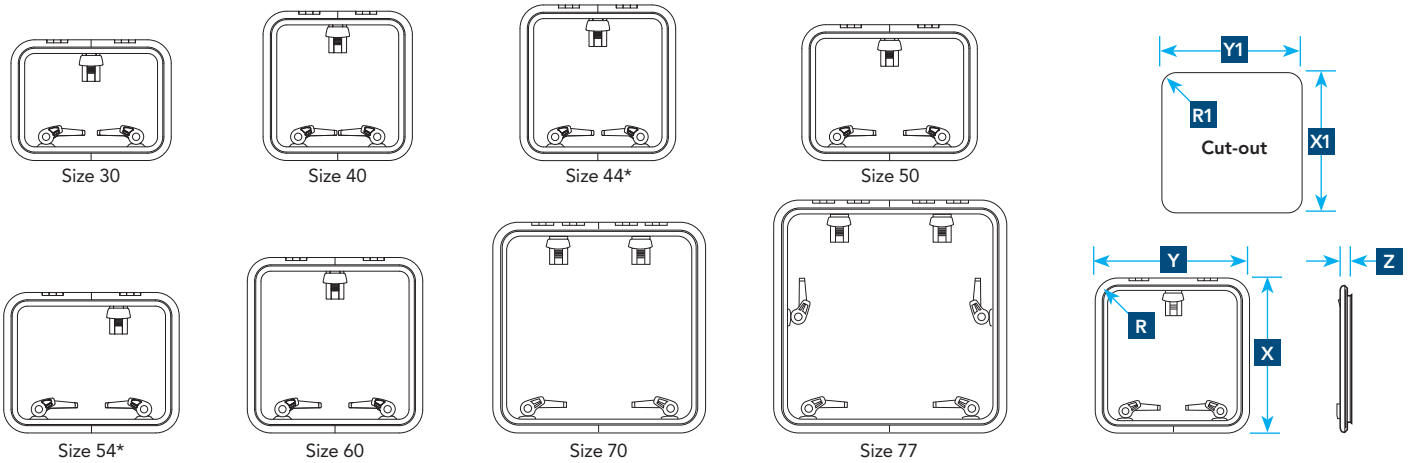

Lewmar Medium Profile

Produktblad från Comstedt.se

Perfekt som en fördäcks lucka på större offshorebåtar. Medium profil har tjockare akryl och djupare ramdelar för ökad styrka och hållbarhet. De har Lewmars unika tätningssystem, vilket gör det enkelt att byta akrylglasen. De har samma mjuka former och moderna linjer som lågprofilsluckorna.

Tack vare utvändiga handtag kan luckan öppnas från däck om den inte är låst. Friktionsgångjärnen kan hålla luckan öppen i upp till 95°. Eloxad aluminiumram för korrosionsbeständighet. Böjd övre ramprofil för styrka och modern design.

Akrylglas och tätning kan bytas ut genom att skjuta isär ramens halvor. Tätningen är monterad i mellan akrylglasets och luckans ram.

* Minimum storlek ISO 9094 utrymningslucka.

Medium profil däcksluckor med grå akryl (alla mått i mm)

Artikel nr	Storlek	X	Y	Z	R	X1	Y1	R1	Akryl	Vikt kg
39930020	30	398	528	32	78	327	457	42.5	12	5
39940020	40	492	492	32	78	421	421	42.5	12	5.9
39944020	44	513	513	32	78	442	442	42.5	12	6.4
39950020	50	448	578	32	78	377	507	42.5	12	6.3
39954020	54	463	578	32	78	392	507	42.5	12	6.5
39960020	60	578	578	32	78	507	507	42.5	12	7.8
39970020	70	698	698	32	78	627	627	42.5	12	10.6
39977020	77	770	770	32	78	699	699	42.5	12	12.7