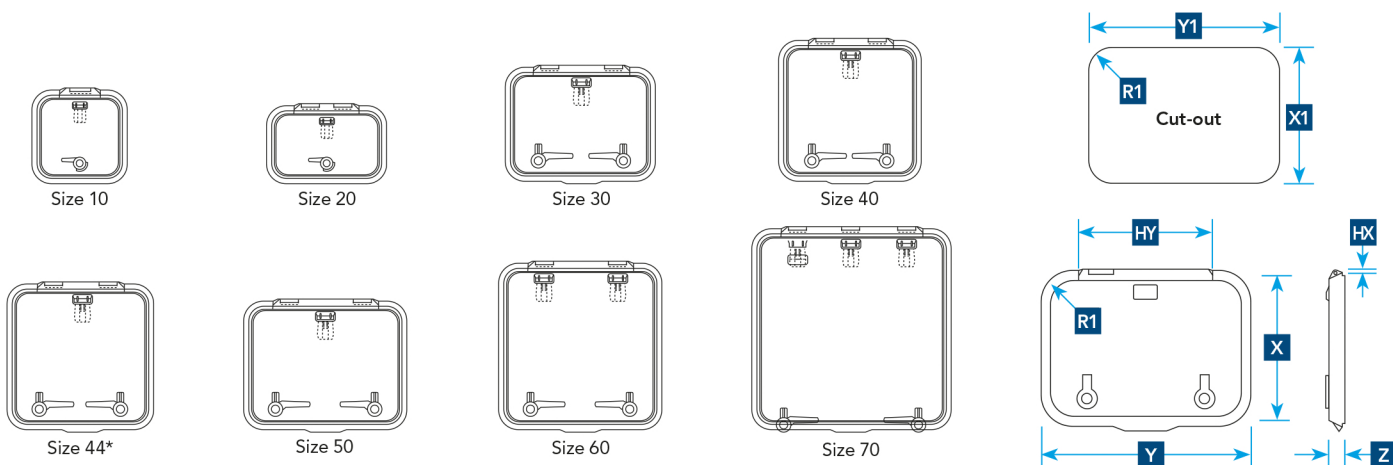

Lewmar Ocean Hatch

Produktblad från Comstedt.se

Med sin klassiska stil, är Ocean Hatch monterad på tusentals båtar världen över. Dess robusta konstruktion ger ultimata skydd mot väder och vind, oavsett förhållanden du kan möta.

Friktionsgångjärn håller locket öppet i valfritt läge upp till 95°. Eloxerad aluminiumram för korrosionsbeständighet och två olika aluminiumramar med olika profil mot däck finns att välja mellan.

Fläns på ram, tätning monterad i luckans ram. Flänsdjup: 25mm.

Platt bas, tätning monterad i luckans ram.

* Minimum storlek ISO 9094 utrymningslucka.

Ocean hatch däcksluckor med platt bas och grå akryl (alla mått i mm)

Artikel nr	Storlek	X	Y	Z	R	HX	HY	X1	Y1	R1	Akryl	Vikt kg
39610050	10	324	324	39.5	75	5	138	255	255	40	10	2.26
39620050	20	266	411	39.5	69	5	225	197	342	34	10	2.74
39630050	30	391	521	39.5	75	5	335	322	452	40	10	4.5
39640050	40	485	485	39.5	75	5	299	416	416	40	10	4.76
39644050	44	509	509	43	76	4	302	437	437	40	12	5
39650050	50	444	574	43	76	4	367	372	502	40	12	7.3
39660050	60	574	574	43	76	4	367	502	502	40	12	8
39670050	70	694	694	43	76	4	487	622	622	40	12	10.8

Ocean hatch däcksluckor med fläns och grå akryl (alla mått i mm)

Artikel nr	Storlek	X	Y	Z	R	HX	HY	X1	Y1	R1	Akryl	Vikt kg
39610070	10	324	324	39.5	75	5	138	260	260	42.5	10	2.26
39620070	20	266	411	39.5	69	5	225	202	347	36.5	10	2.74
39630070	30	391	521	39.5	75	5	335	327	457	42.5	10	4.5
39640070	40	485	485	39.5	75	5	299	421	421	42.5	10	4.76
39644070	44	509	509	43	76	4	302	442	442	42.5	12	5
39650070	50	444	574	43	76	4	367	377	507	42.5	12	7.3
39660070	60	574	574	43	76	4	367	507	507	42.5	12	8
39670070	70	694	694	43	76	4	487	627	627	42.5	12	10.8