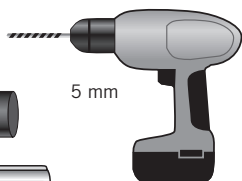

Båtsystem BU60P - Mounting instructions

Båtsystem AB, Traneredsvägen 112, 426 53 Västra Frölunda, Tel: 031-69 03 80, Fax: 031-690097
www.batsystem.se, info@batsystem.se

Detta behöver du:
You will need this: