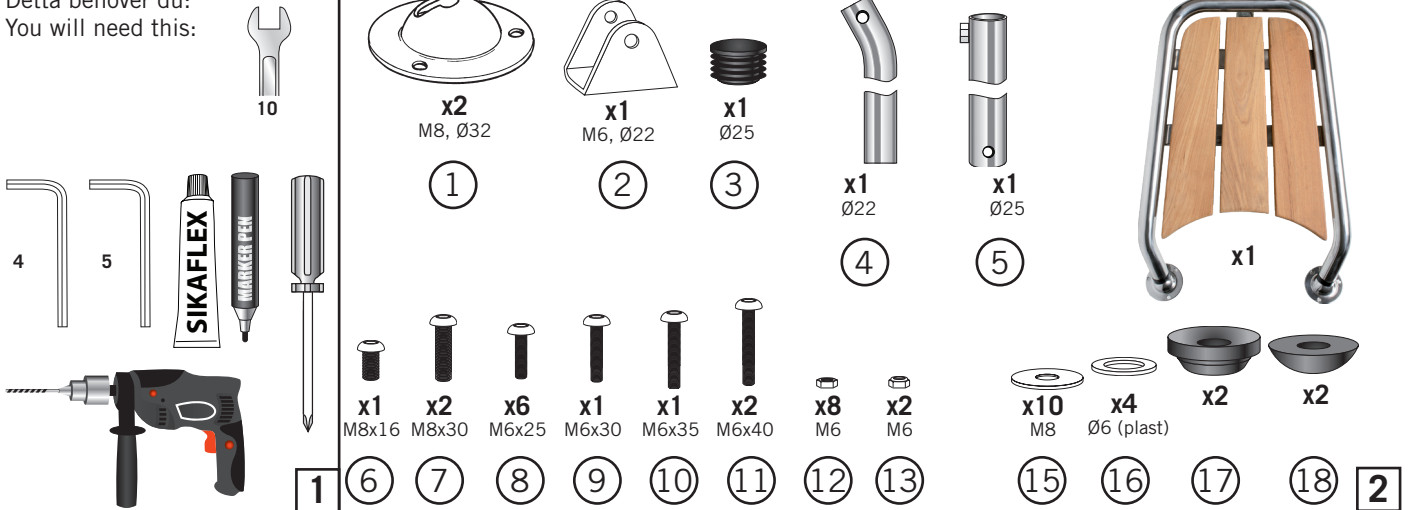

**OBS:** Detta båtillbehör är endast för bruk till sjöss. **NOTE:** This boat accessory is only to be used at sea.

Detta behöver du:  
You will need this:

**Montering/mounting:**

1

1

2

3

4

5

2