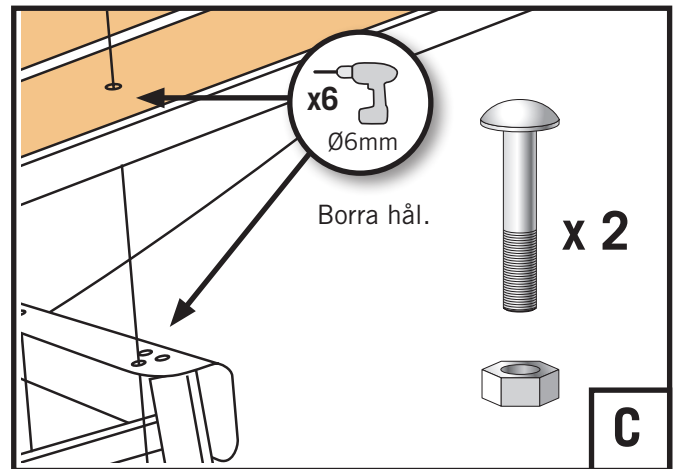

Båtsystem

BKT72, BKT73, BKT74 - Mounting instructions

Båtsystem AB, Traneredsvägen 112, 426 53 Västra Frölunda, Tel: 031-69 03 80, Fax: 031-690097,
www.batsystem.se, info@batsystem.se

PÅ BADPLATTFORM:

A

C

D

Monteringssats:

1 st	Stege (BKT72, BKT73 el BKT74)
2 st	Vagnsbult M6x35 + mutter
2 st	Träskruv

B

Se till att ramsidorna monteras parallellt så att inte stegen fastnar när den fälls in.

BKT72, BKT73, BKT74

Mått i mm. 2,3 el 4 steg.