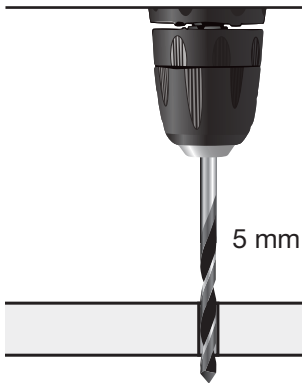

### Standard mounting / Standard montering:

You will need this:  
Detta behöver du:

5 mm

8

**SIKAFLEX**

1

GRS350 / GRS500 / GRS750

M5 A4

M5 A4

M5 A4

2

5 mm

3

**SIKAFLEX**

4

5