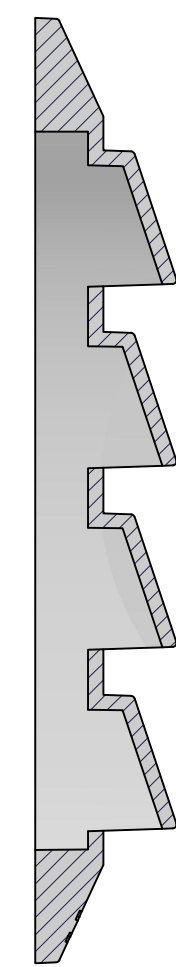

| Table | |
|----------|-------|
| Item no. | Color |
| 480812 | Black |
| 480814 | White |

Open area
2210 mm²

Ø80 - Ø95