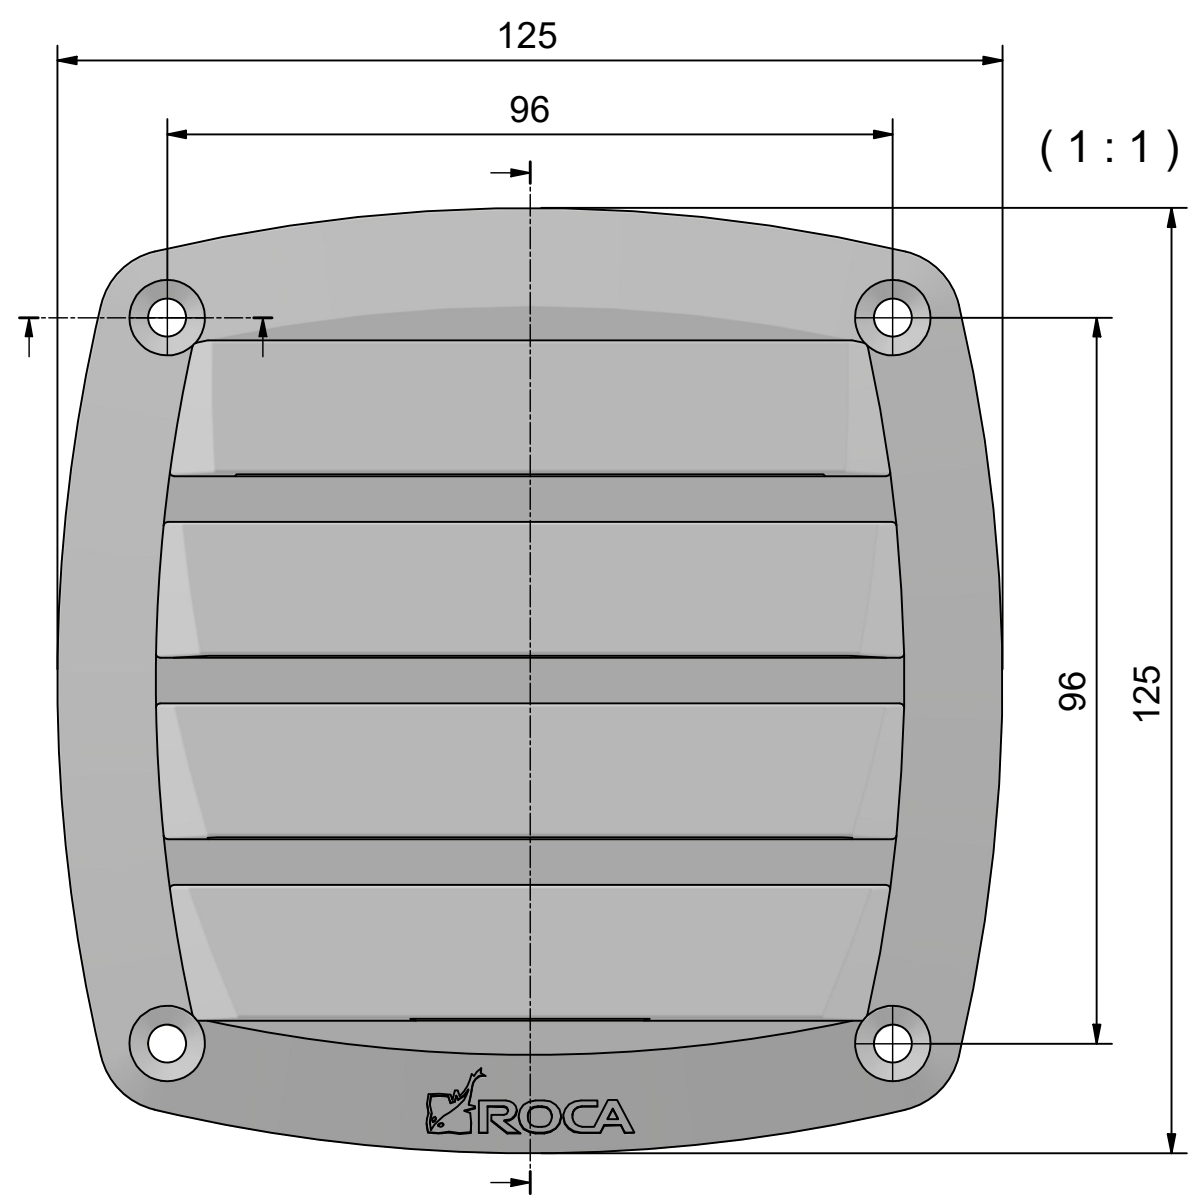

| Table | |
|----------|-------|
| Item no. | Color |
| 480812 | Black |
| 480814 | White |

Open area
2210 mm²

Ø80 - Ø95