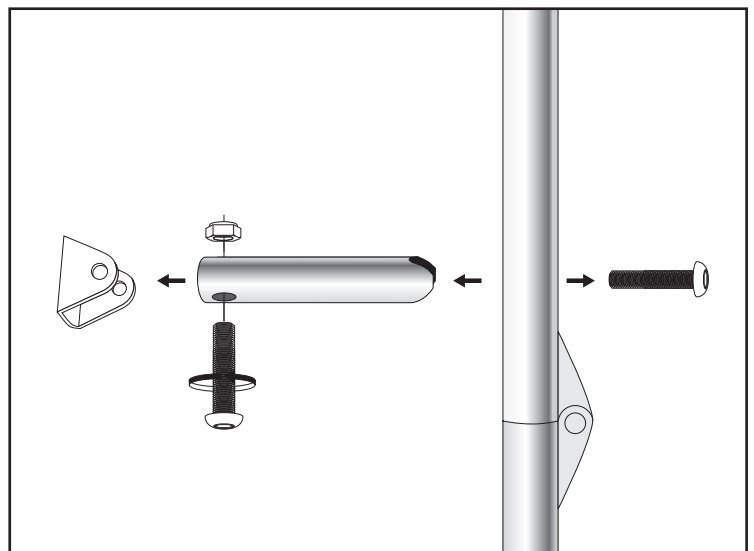

**OBS:** Detta båttillbehör är endast för bruk till sjöss. **NOTE:** This boat accessory is only to be used at sea.

Lossa stag och U-beslag.

Montera nytt teleskopbeslag. Montera tillbaka u-beslaget på det nya staget.