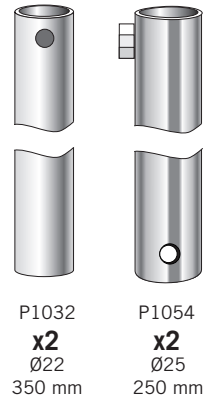

**OBS:** Detta båttillbehör är endast för bruk till sjöss. **NOTE:** This boat accessory is only to be used at sea.

Lossa stag och U-beslag.

Montera nytt teleskopbeslag. Montera tillbaka u-beslaget på det nya staget.