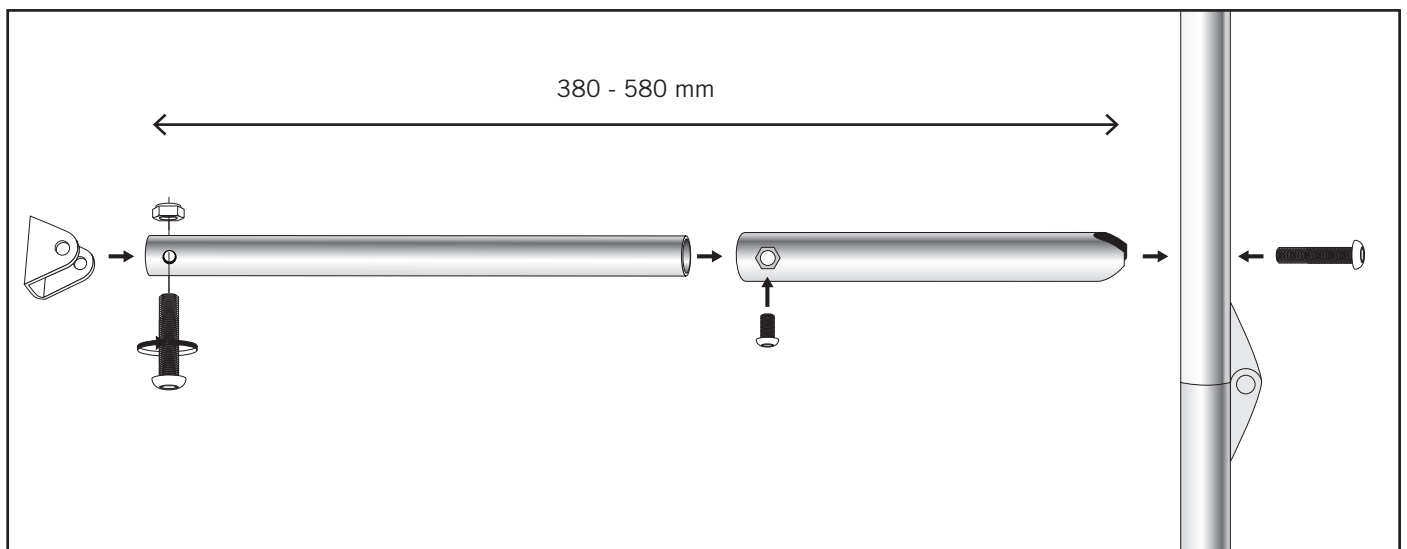

**OBS:** Detta båttillbehör är endast för bruk till sjöss. **NOTE:** This boat accessory is only to be used at sea.

Lossa stag och U-beslag.

Montera nytt teleskopbeslag. Montera tillbaka u-beslaget på det nya staget.