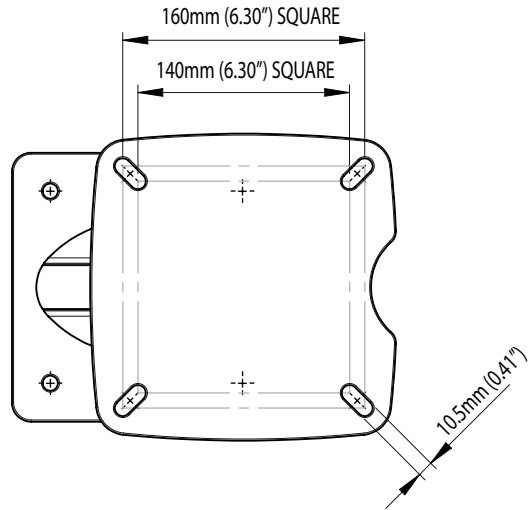

Aluminium PowerTower® (APT-150-02)

Email: sales@scanstrut.com

Email: usasales@scanstrut.com

SCANSTRUT