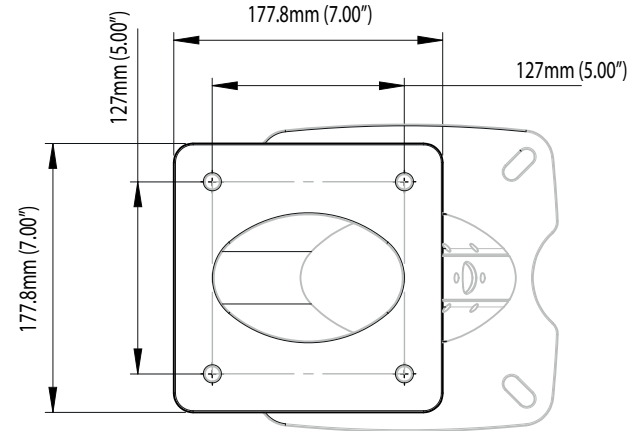

Aluminium PowerTower® (APT-150-02)

Email: sales@scanstrut.com

Email: usasales@scanstrut.com

SCANSTRUT