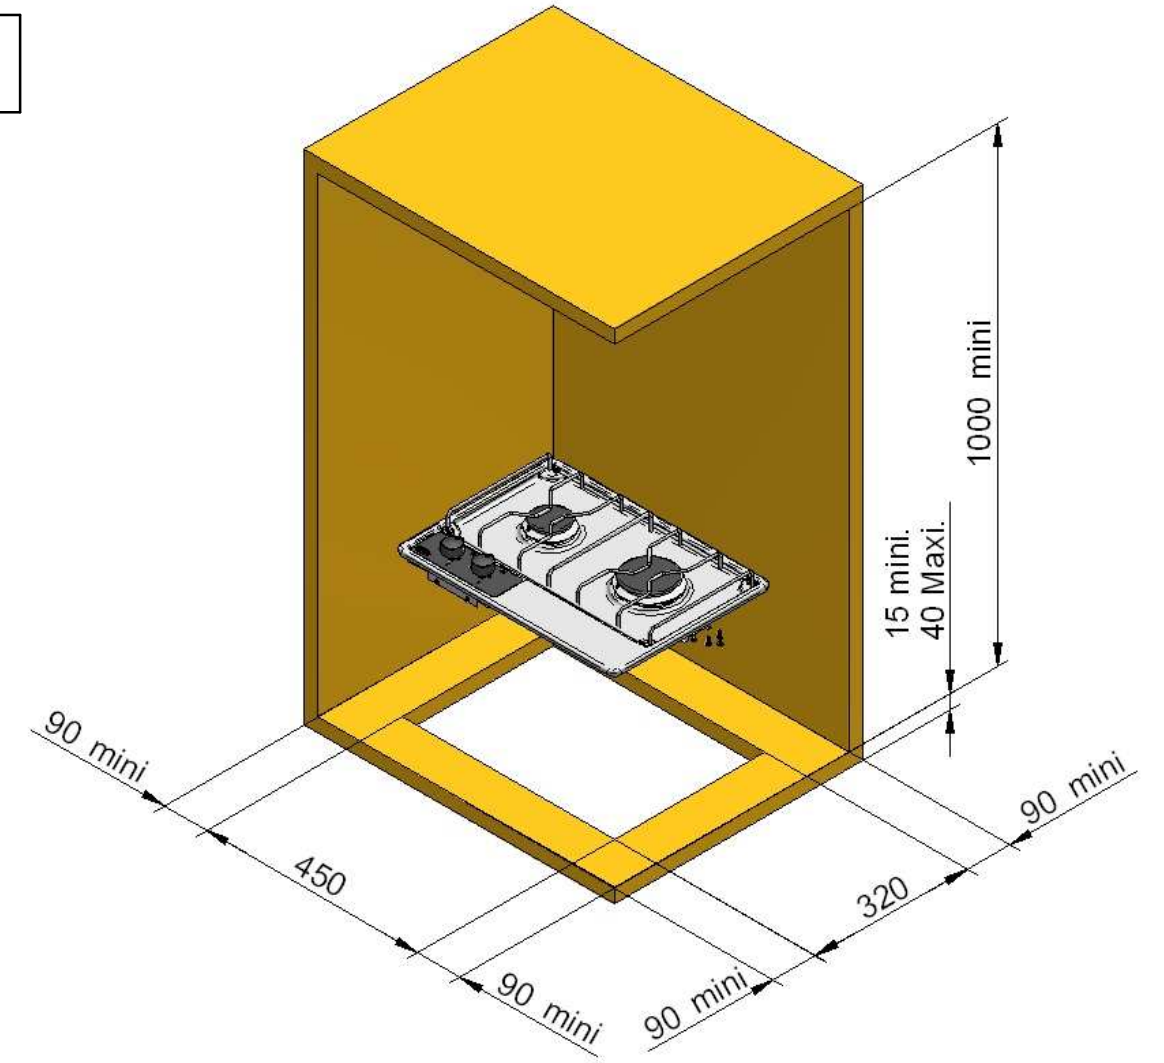

PORTE-PILE NOMADE  
AVEC 2 FILS LONGUEUR 1,5 ml

Surface:	Trait. de Surface:	Masse: 0.000 kg
<p>Ce document est la propriété exclusive de la société ENO. Toute communication, divulgation ou reproduction, même partielle doit faire l'objet d'une autorisation écrite de son propriétaire.</p>		
Dessiné par: FG	le 21/05/2010	<b>ECHELLE :</b> <b>1:4</b> Format: A3
Vérifié par:	le	
<b>ENCASTRABLE 2 FEUX</b> SCHEMA ENCASTREMENT ET DIMENSIONS PRODUIT <small>\\enosr\betude\PRODUITS FINIS\432340.asm</small>		 95, rue de la terraudière B.P. 8532 79025 NIORT Cedex 09
		Pages 1 / 1
Dernière Modif. le 10/09/2013		<b>4323 40</b>