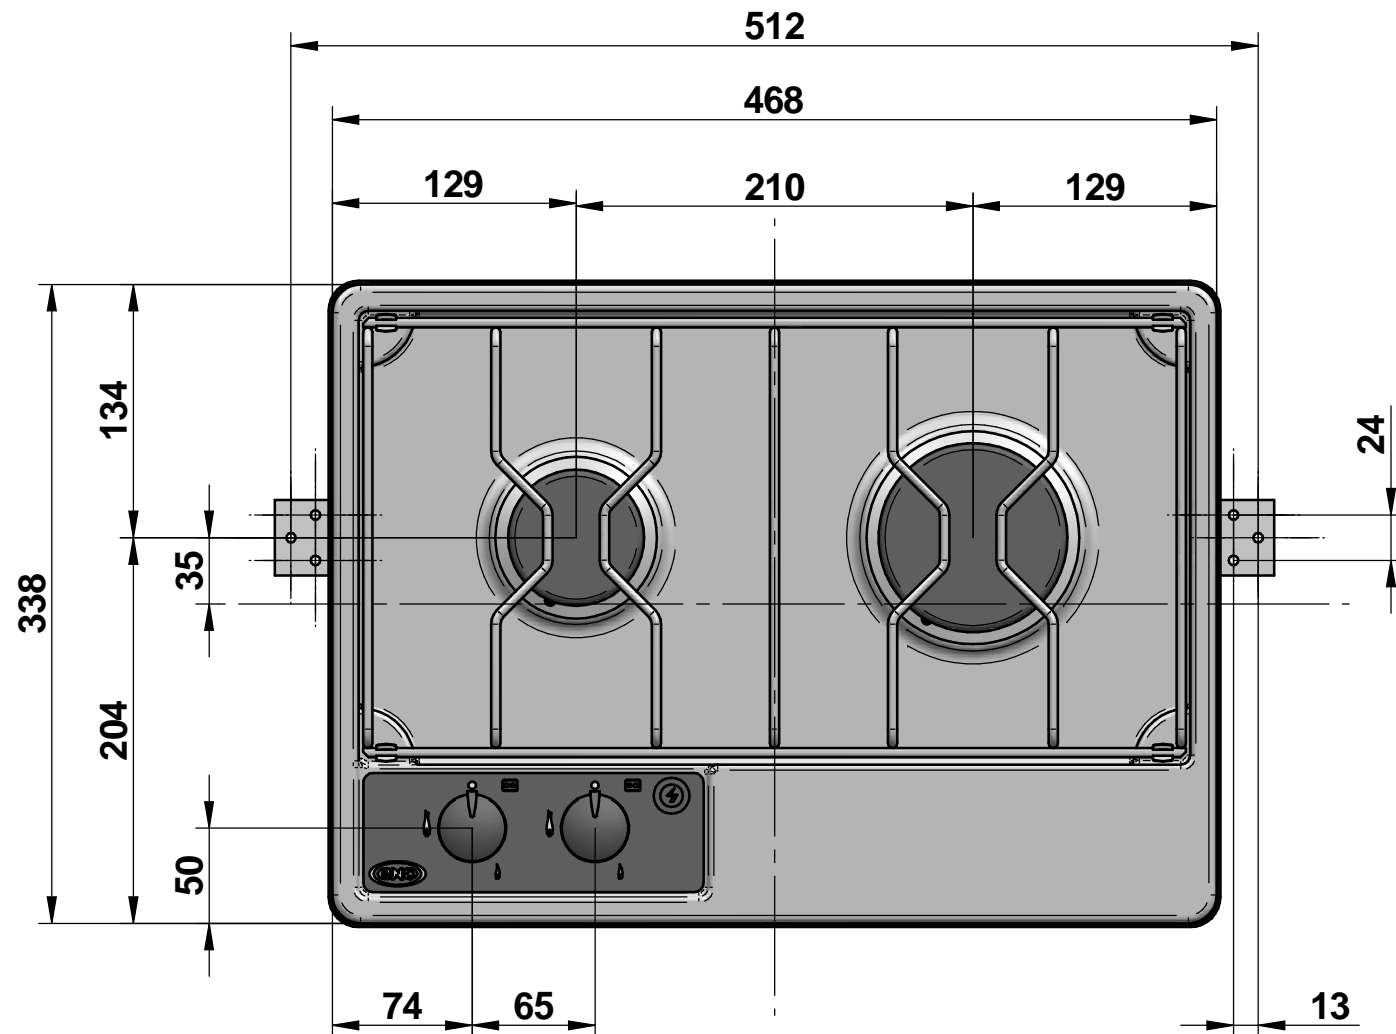

PORTE-PILE NOMADE  
AVEC 2 FILS LONGUEUR 1,5 ml

Surface:	Trait. de Surface:	Masse: 0.000 kg
<p>Ce document est la propriété exclusive de la société ENO. Toute communication, divulgation ou reproduction, même partielle doit faire l'objet d'une autorisation écrite de son propriétaire.</p>		
Dessiné par: FG	le 21/05/2010	<b>ECHELLE :</b> <b>1:4</b> Format: A3
Vérifié par:	le	
<b>ENCASTRABLE 2 FEUX</b> SCHEMA ENCASTREMENT ET DIMENSIONS PRODUIT <small>\\enosr\betude\PRODUITS FINIS\432340.asm</small>		 95, rue de la terraudière B.P. 8532 79025 NIORT Cedex 09
		Pages 1 / 1
Dernière Modif. le 10/09/2013		<b>4323 40</b>